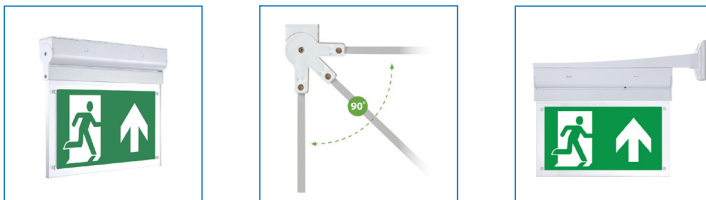

SURFACE

OPBOUW LED NOODVERLICHTING

Surface opbouw led noodverlichtingsarmatuur met witte kunststof behuizing. De onderhangende plexiplaat is 90° draaibaar, hierdoor kan het armatuur aan zowel de wand als het plafond worden gemonteerd. Het armatuur is dubbelzijdig leesbaar en de pictogramplaten man pijl links, rechts, boven en beneden (zichtbereik 28m) worden standaard meegeleverd. Het armatuur is uitgevoerd met een testknop, led indicator en 3 uren accu en brandt maintained.

Specificaties

Levensduur	>45.000 branduren	Accu	3 uur
Aansluiting	Intern aansluitblok	Powerfactor	>0,75
Voltage	230V AC	LED Chip	Epistar 3835 SMD
Accupack	Ni-Cd 3,6V 900 mAh	Garantie	3 jaar op de elektronica, 1 jaar op de accu

Productinformatie

Artikelnummer	Wattage	Kelvin	Testfunctie	Afmeting	Brutoprijs
FL41003	2W	6000K	ST-Testknop	310x35x235mm	€ 57,50

Opties

Artikelnummer	Omschrijving	Brutoprijs
FL41011	Inbouwframe	€ 12,50
FL41016	Muurbeugel voor zij montage	€ 12,50
FL81090	Accupack Ni-Cd 3,6V 900 mAh	€ 11,50
FL41018	Blindplaat wit	€ 3,00

Details

Meegeleverde pictogrammen

Afmetingen